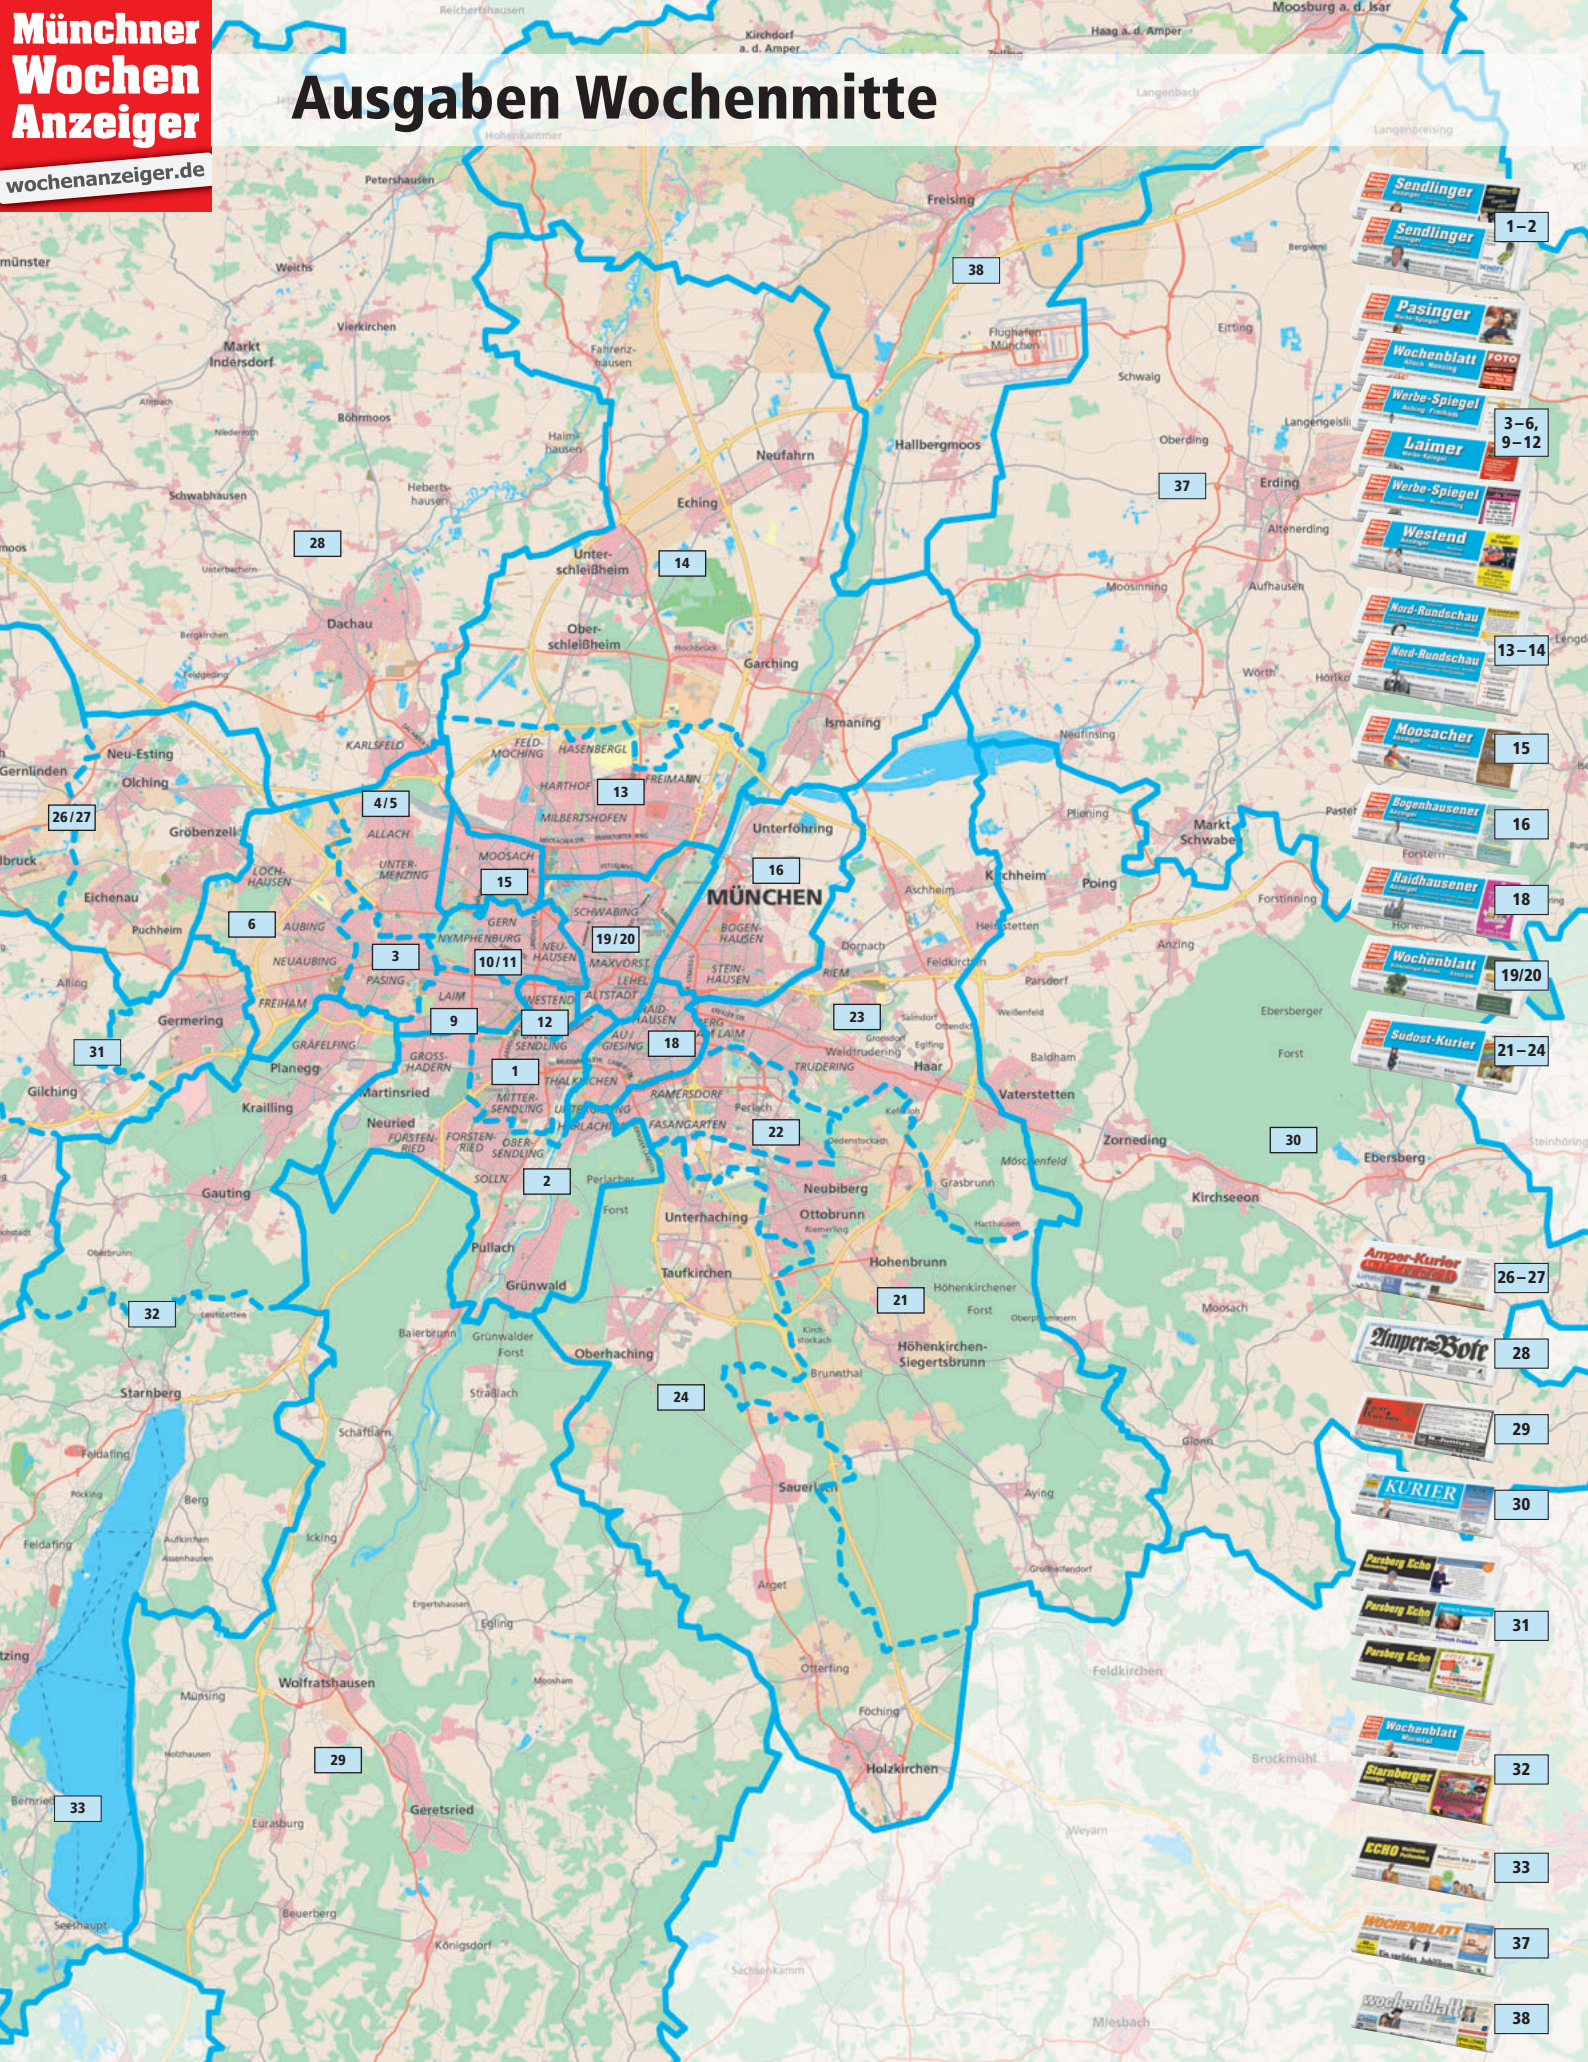

Ausgaben Wochenmitte