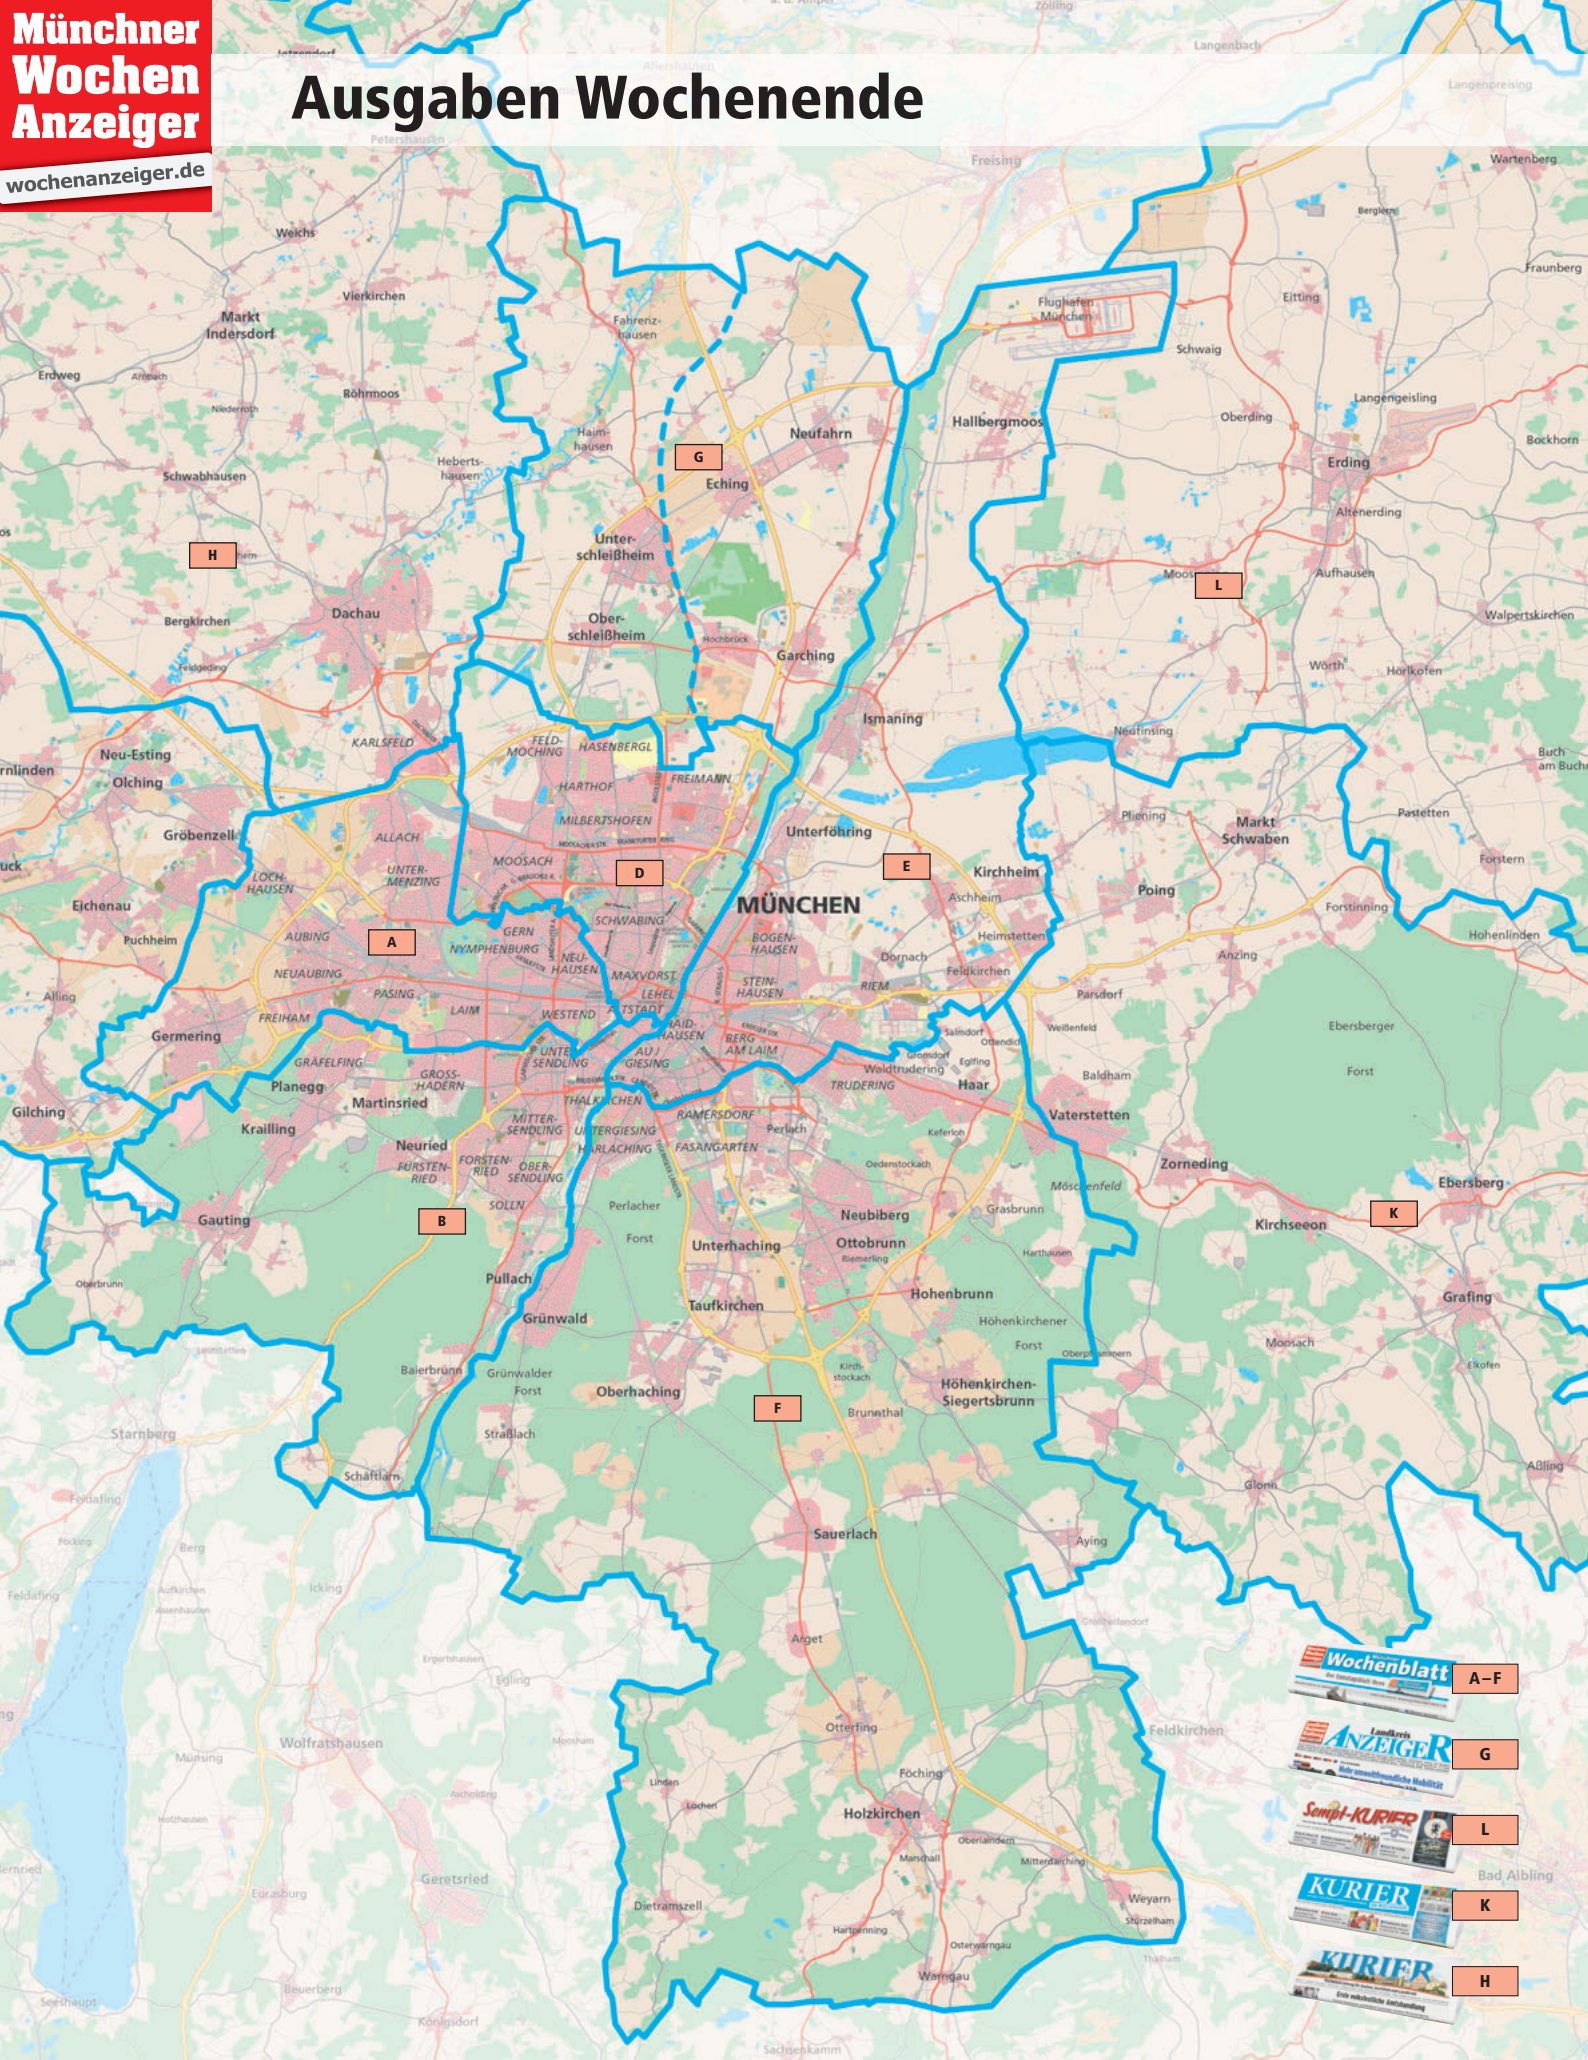

Hellblau = Wochenmitteaussagen (Mittwoch)

Orange = Wochenendaussagen (Samstag)

Grün = Wochenmitte + Wochenende

Ausgaben Wochenmitte

Ausgaben Wochenende

Kombi Regio Plus – Partnerverlage

Ausgaben	Zusteller- auflagen	Ortspreis	Grundpreis	Farbe	Farbzuschlag	Online-Aufschlag	
Einzel Mittwoch							
26/27	Amper Kurier, Fürstenfeldbruck	67.020	€ 3,83	€ 4,41	4c	-	-
28	Amper Bote, Dachau	63.770	€ 2,30	€ 2,71	s/w	30 %	7 %
29	Isar-Kurier, Wolfratshausen	33.000	€ 1,26	€ 1,48	s/w	max. € 90,-	-
37	Wochenblatt Erding	46.975	€ 1,84	€ 2,16	4c	-	7 %
38	Freisinger Wochenblatt	40.115	€ 1,84	€ 2,16	4c	-	7 %
	Extra Superkombi Süd (800), Allgäu	187.432	€ 5,63	€ 6,62	4c	-	inkl.